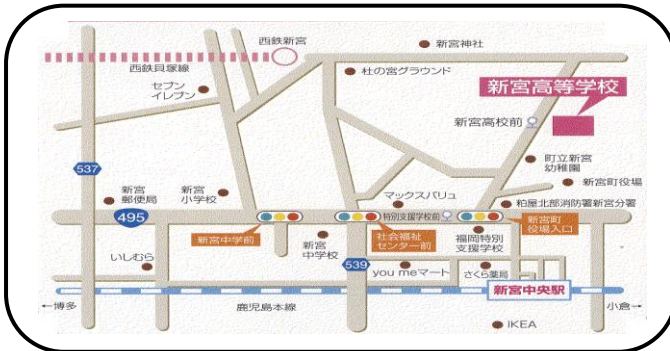

福岡県立 新宮高等学校

所在地 〒811-0119
糟屋郡新宮町緑ヶ浜1丁目12番1号

電話番号 092-962-2935

FAX番号 092-963-1694

ホームページ <http://singu.fku.ed.jp>

交通機関 JR「新宮中央駅」下車 徒歩8分
西鉄貝塚線「新宮駅」下車 徒歩12分
西鉄バス「特別支援学校前」下車 徒歩3分
西鉄バス「新宮高校前」下車 すぐ

新宮高校地図

1 課程及び定員

全日制課程 第1学年 普通科320名、理数科40名
第2学年 普通科360名、理数科40名
第3学年 普通科320名、理数科40名
計1,120名

2 学校概要

【教育目標】

『**浩い心(SHINGU PRIDE)をもって、世の中に
貢献できる人間**』の育成

※浩い心・・・浩然の気「孟子」公孫丑上篇より

【目指す生徒の姿】

- 志をもって意欲的に学びを深め、高い知性をもつ生徒
- 創造・想像性に富み、互いの人格を尊重し、協働する心をもつ生徒
- 心身ともに逞しくしなやかで、主体的に行動できる生徒