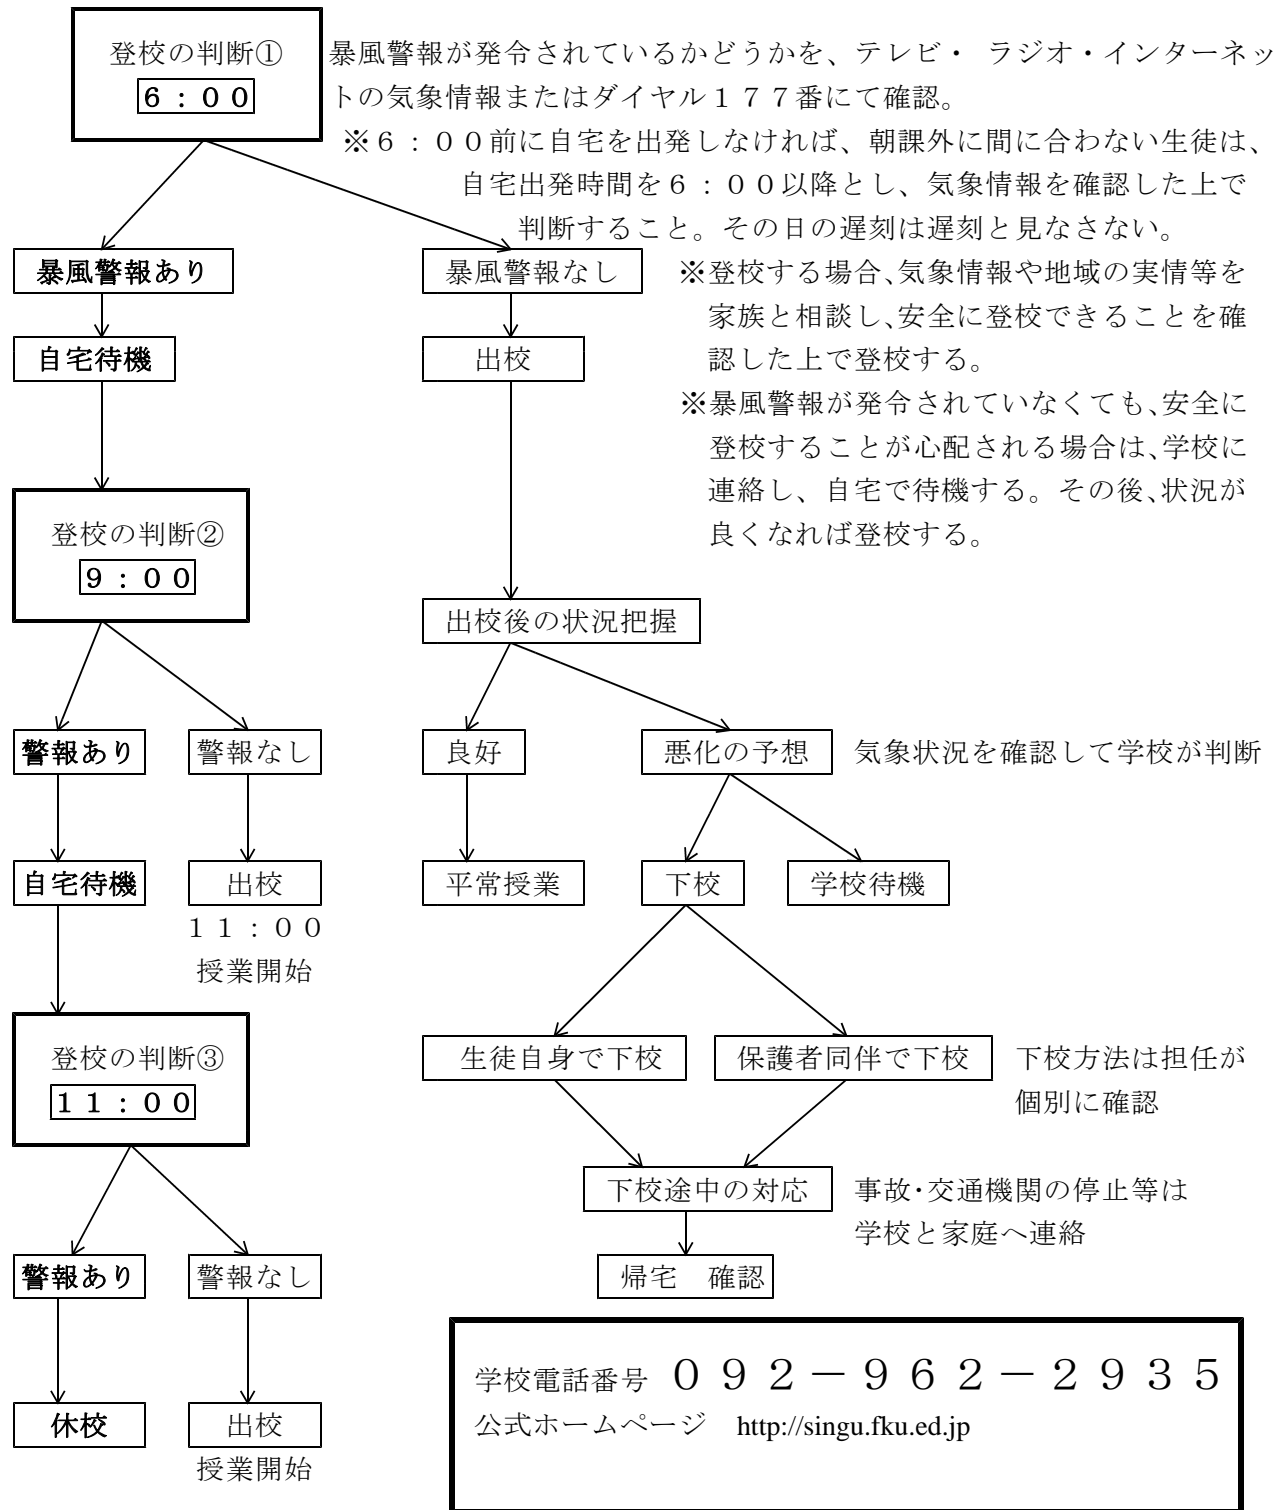

## ○ 台風の対応手順（生徒手帳P52・53）

※注意報及び暴風警報以外の場合は授業実施の予定です。

ただし、地域の状況や公共交通機関の状況を確認し安全を第一に考えて行動してください。

新宮高校公式ホームページに、学校行事や台風時等のその日の対応等を掲示しますので、参考にしてください。機種によっては、携帯電話からも閲覧できます。